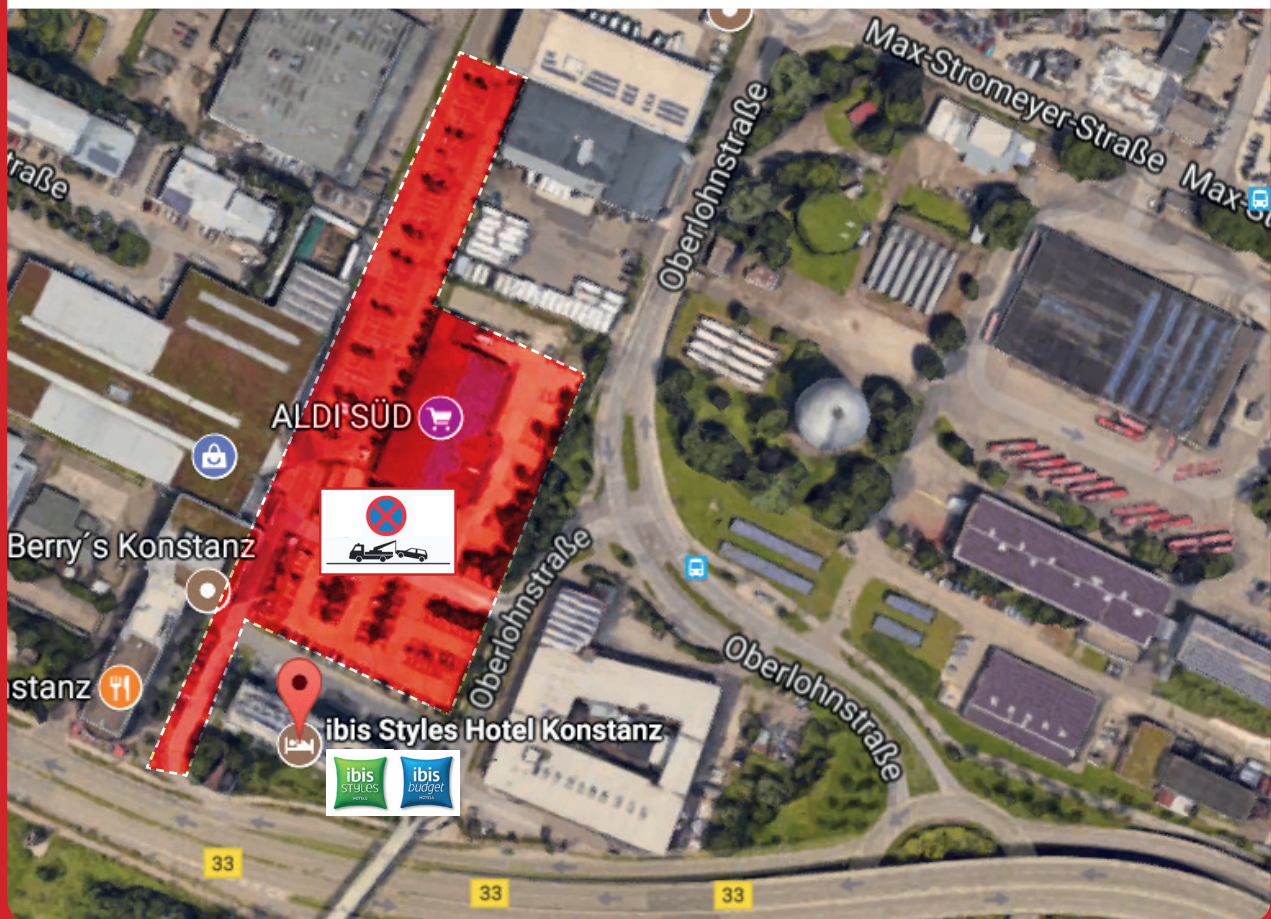

PARKEN OHNE ABGESCHLEPPT ZU WERDEN

Lieber Gast,
im Gewerbegebiet rund um das ibis Styles und das ibis *budget* wird regelmäßig abgeschleppt.

PARKEN SIE DAHER NICHT IN DER ROT MARKIERTEN ZONE!

Dear Guest, please

DON'T PARK YOUR CAR WITHIN THE RED COLOURED AREA!

© Google Maps

Der nächste Parkplatz ist der „Bodenseeforum Parkplatz“ an der „Reichenaustrasse“ ca. 400 Meter von unserem Hotel entfernt.

The next parking area is the „Bodenseeforum Parkplatz“ at the „Reichenaustrasse“, approximately 400 meters from our hotel.

PARKEN AUF DEM PARKPLATZ „PARK & RIDE BODENSEEFORUM“

PARKING AREA AT THE „PARK & RIDE BODENSEEFORUM“